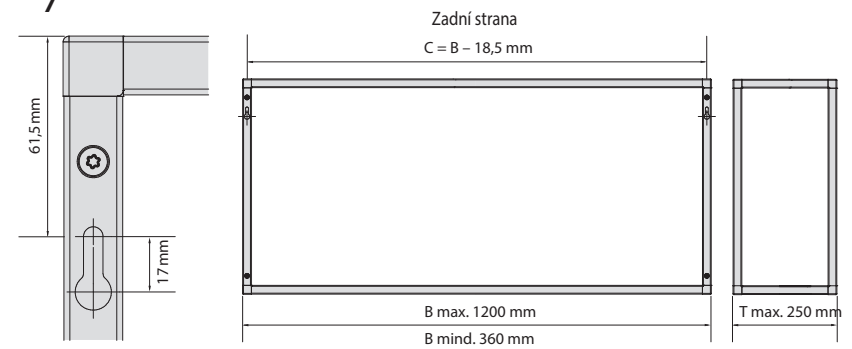

Montážní návod

Modulární systém Smartcube

Policový modul s posuvnými dveřmi

JEN | COMPONENTS

4 Posuvné dveře s tlumením
SlideLine M, 550 607
Minimální šířka modulu - 1000 mm

Pro detailní informace o použití si
prostudujte manuál k Hettich SlideLine M.

Posuvné dveře bez tlumení
SlideLine M, 550 597
Minimální šířka modulu - 360 mm

4 Policový modul s posuvnými dveřmi

Policový modul s posuvnými dveřmi 5

5

6

7

8

Posuvné dveře s tlumením

Šířka dveří = max. B/2

Výška dveří = výška modulu

Posuvné dveře bez tlumení

Šířka dveří = max. B/2

Výška dveří = výška modulu

9

Police

10