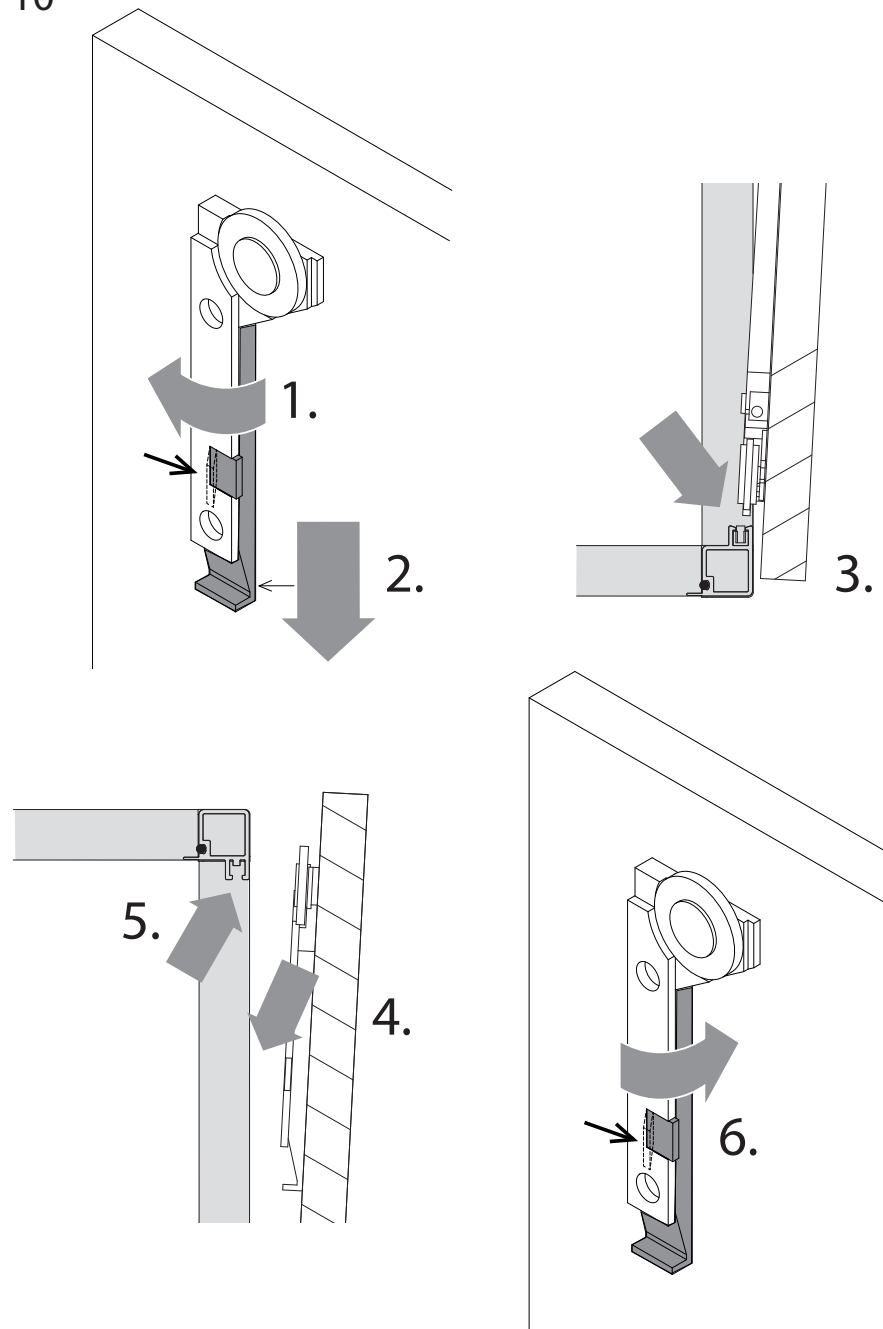

Šířka dveří = max. B/2

Výška dveří = výška modulu

Posuvné dveře bez tlumení

Šířka dveří = max. B/2

Výška dveří = výška modulu

9

Police

10