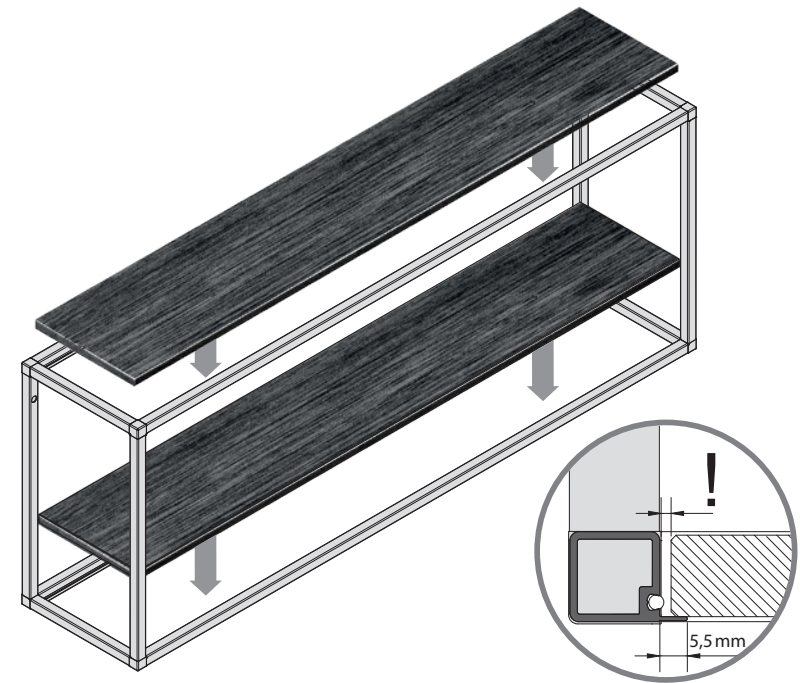

Montážní návod

Modulární systém Smartcube

Policový modul s posuvnými dveřmi

JEN | COMPONENTS

4 Posuvné dveře s tlumením
SlideLine M, 550 607
Minimální šířka modulu - 1000 mm

Pro detailní informace o použití si
prostudujte manuál k Hettich SlideLine M.

Posuvné dveře bez tlumení
SlideLine M, 550 597
Minimální šířka modulu - 360 mm

4 Policový modul s posuvnými dveřmi

Policový modul s posuvnými dveřmi 5

5

6

7

8

Posuvné dveře s tlumením

Šířka dveří = max. B/2

Výška dveří = výška modulu

Posuvné dveře bez tlumení

Šířka dveří = max. B/2

Výška dveří = výška modulu

9

Police

10