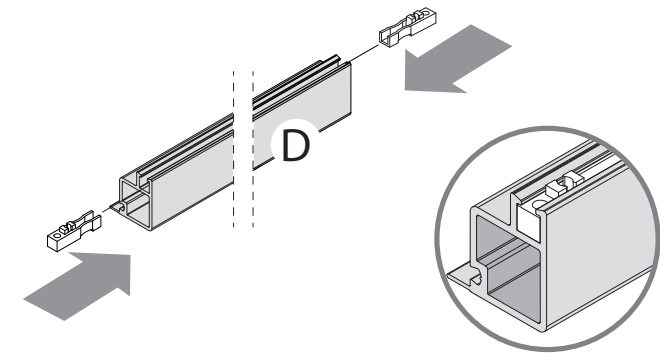

Montážní návod

Modulární systém Smartcube

Policový modul s posuvnými dveřmi

JEN | COMPONENTS

4 Posuvné dveře s tlumením
SlideLine M, 550 607
Minimální šířka modulu - 1000 mm

Pro detailní informace o použití si
prostudujte manuál k Hettich SlideLine M.

Posuvné dveře bez tlumení
SlideLine M, 550 597
Minimální šířka modulu - 360 mm

4 Policový modul s posuvnými dveřmi

Policový modul s posuvnými dveřmi 5

5

6

7

8

Posuvné dveře s tlumením