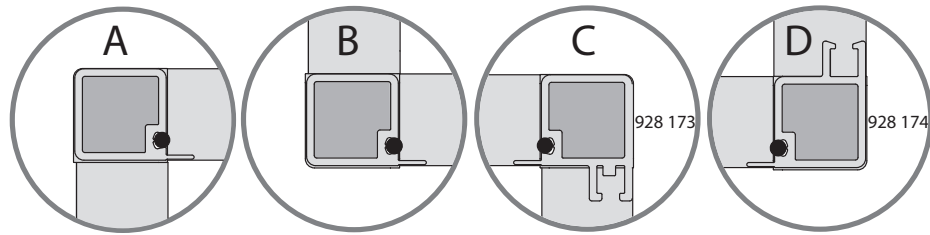

Montážní návod

Modulární systém Smartcube

Policový modul s posuvnými dveřmi

JEN | COMPONENTS

4 Posuvné dveře s tlumením
SlideLine M, 550 607
Minimální šířka modulu - 1000 mm

Pro detailní informace o použití si
prostudujte manuál k Hettich SlideLine M.

Posuvné dveře bez tlumení
SlideLine M, 550 597
Minimální šířka modulu - 360 mm

4 Policový modul s posuvnými dveřmi

Policový modul s posuvnými dveřmi 5

5

6

7

8

Posuvné dveře s tlumením

Šířka dveří = max. B/2

Výška dveří = výška modulu

Posuvné dveře bez tlumení

Šířka dveří = max. B/2

Výška dveří = výška modulu

9

Police

10