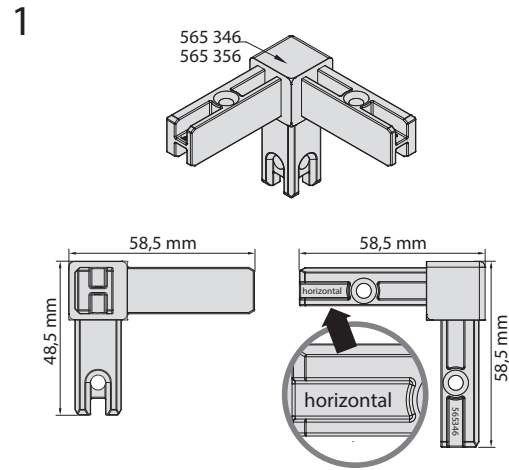

Montážní návod

Modulární systém Smartcube

Policový modul s posuvnými dveřmi

JEN | COMPONENTS

4 Posuvné dveře s tlumením
SlideLine M, 550 607
Minimální šířka modulu - 1000 mm

Pro detailní informace o použití si
prostudujte manuál k Hettich SlideLine M.

Posuvné dveře bez tlumení
SlideLine M, 550 597
Minimální šířka modulu - 360 mm

4 Policový modul s posuvnými dveřmi

Policový modul s posuvnými dveřmi 5

5

6

7

8

Posuvné dveře s tlumením

Šířka dveří = max. B/2

Výška dveří = výška modulu

Posuvné dveře bez tlumení

Šířka dveří = max. B/2

Výška dveří = výška modulu

9

Police

10