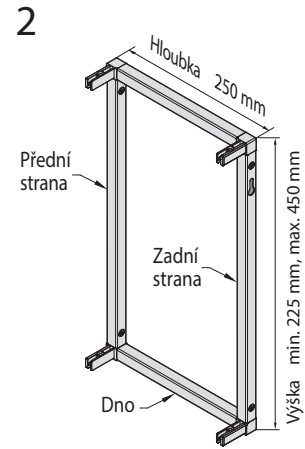

Montážní návod

Modulární systém Smartcube

Policový modul s posuvnými dveřmi

JEN | COMPONENTS

4 Posuvné dveře s tlumením
SlideLine M, 550 607
Minimální šířka modulu - 1000 mm

Pro detailní informace o použití si
prostudujte manuál k Hettich SlideLine M.

Posuvné dveře bez tlumení
SlideLine M, 550 597
Minimální šířka modulu - 360 mm

4 Policový modul s posuvnými dveřmi

Policový modul s posuvnými dveřmi 5

5

6

7

8

Posuvné dveře s tlumením

Šířka dveří = max. B/2

Výška dveří = výška modulu

Posuvné dveře bez tlumení

Šířka dveří = max. B/2

Výška dveří = výška modulu

9

Police

10