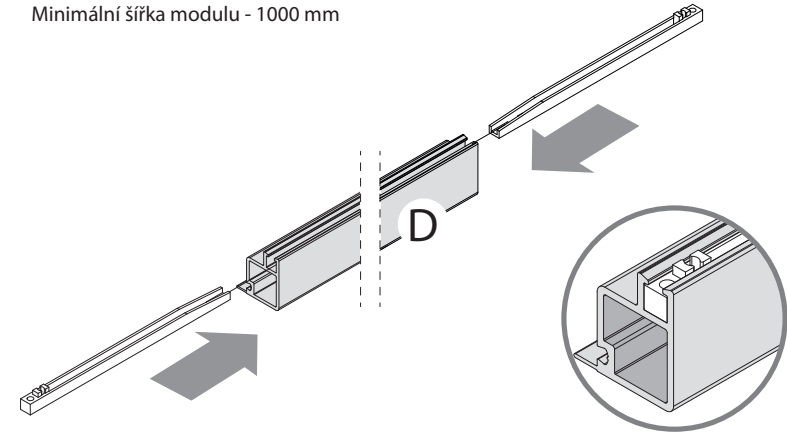

Montážní návod

Modulární systém Smartcube

Policový modul s posuvnými dveřmi

JEN | COMPONENTS

4 Posuvné dveře s tlumením
SlideLine M, 550 607
Minimální šířka modulu - 1000 mm

Pro detailní informace o použití si
prostudujte manuál k Hettich SlideLine M.

Posuvné dveře bez tlumení
SlideLine M, 550 597
Minimální šířka modulu - 360 mm

4 Policový modul s posuvnými dveřmi

Policový modul s posuvnými dveřmi 5

5

6

7

8

Posuvné dveře s tlumením