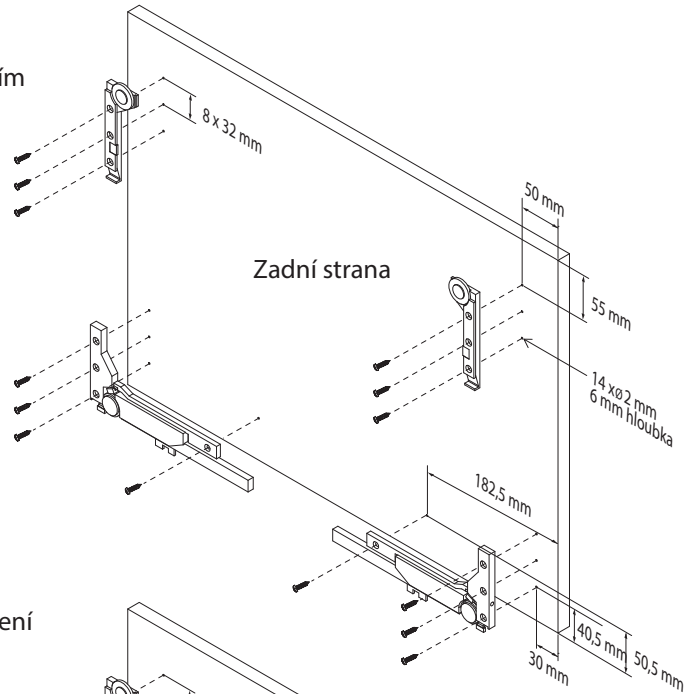

Montážní návod

Modulární systém Smartcube

Policový modul s posuvnými dveřmi

JEN | COMPONENTS

4 Posuvné dveře s tlumením
SlideLine M, 550 607
Minimální šířka modulu - 1000 mm

Pro detailní informace o použití si
prostudujte manuál k Hettich SlideLine M.

Posuvné dveře bez tlumení
SlideLine M, 550 597
Minimální šířka modulu - 360 mm

4 Policový modul s posuvnými dveřmi

Policový modul s posuvnými dveřmi 5

5

6

7

8

Posuvné dveře s tlumením

Šířka dveří = max. B/2

Výška dveří = výška modulu

Posuvné dveře bez tlumení

Šířka dveří = max. B/2

Výška dveří = výška modulu

9

Police

10