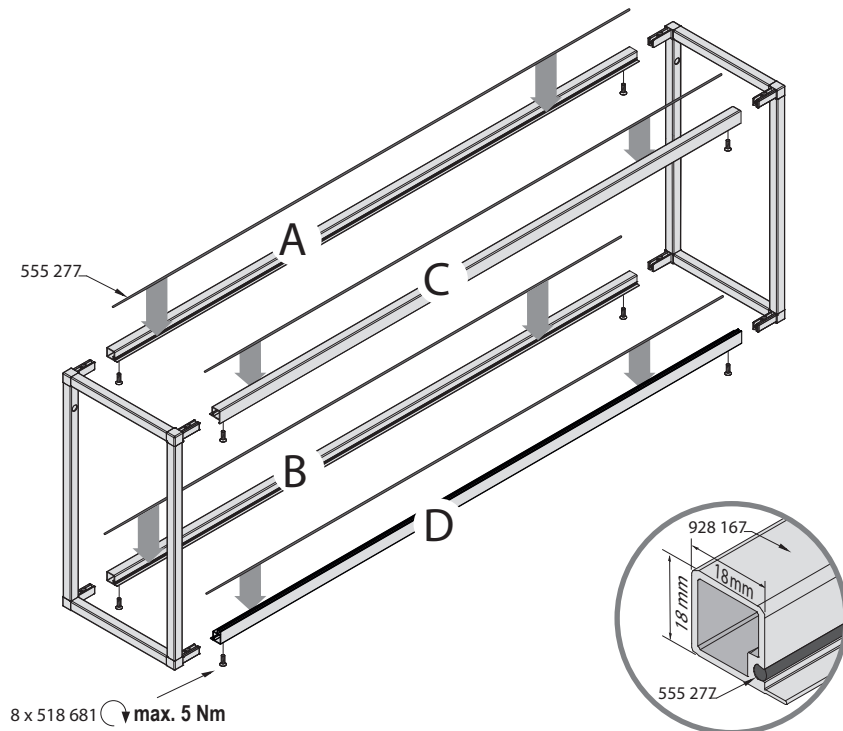

Montážní návod

Modulární systém Smartcube

Policový modul s posuvnými dveřmi

JEN | COMPONENTS

4 Posuvné dveře s tlumením
SlideLine M, 550 607
Minimální šířka modulu - 1000 mm

Pro detailní informace o použití si
prostudujte manuál k Hettich SlideLine M.

Posuvné dveře bez tlumení
SlideLine M, 550 597
Minimální šířka modulu - 360 mm

4 Policový modul s posuvnými dveřmi

Policový modul s posuvnými dveřmi 5

5

6

7

8

Posuvné dveře s tlumením

Šířka dveří = max. B/2

Výška dveří = výška modulu

Posuvné dveře bez tlumení

Šířka dveří = max. B/2

Výška dveří = výška modulu

9

Police

10