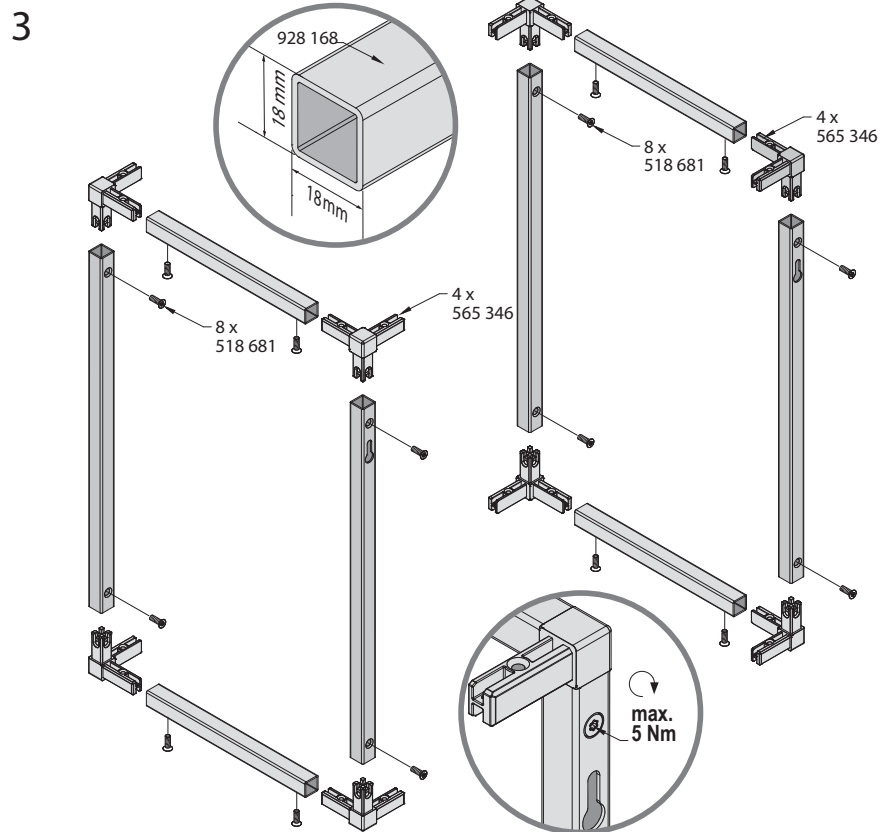

Montážní návod

Modulární systém Smartcube

Policový modul s posuvnými dveřmi

JEN | COMPONENTS

4 Posuvné dveře s tlumením
SlideLine M, 550 607
Minimální šířka modulu - 1000 mm

Pro detailní informace o použití si
prostudujte manuál k Hettich SlideLine M.

Posuvné dveře bez tlumení
SlideLine M, 550 597
Minimální šířka modulu - 360 mm

4 Policový modul s posuvnými dveřmi

Policový modul s posuvnými dveřmi 5

5

6

7

8

Posuvné dveře s tlumením

Šířka dveří = max. B/2

Výška dveří = výška modulu

Posuvné dveře bez tlumení

Šířka dveří = max. B/2

Výška dveří = výška modulu

9

Police

10