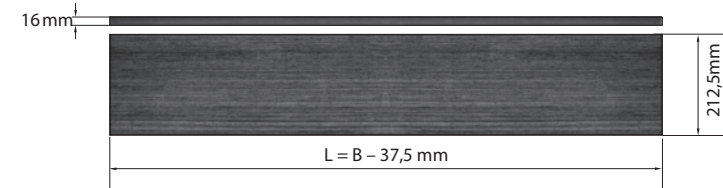

Šířka dveří = max. B/2

Výška dveří = výška modulu

Posuvné dveře bez tlumení

Šířka dveří = max. B/2

Výška dveří = výška modulu

9

Police

10