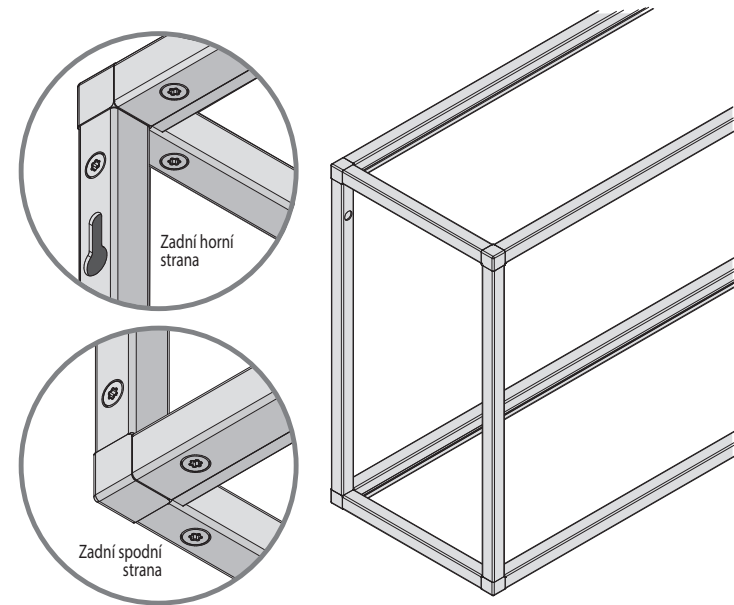

Montážní návod

Modulární systém Smartcube

Policový modul s posuvnými dveřmi

JEN | COMPONENTS

4 Posuvné dveře s tlumením
SlideLine M, 550 607
Minimální šířka modulu - 1000 mm

Pro detailní informace o použití si
prostudujte manuál k Hettich SlideLine M.

Posuvné dveře bez tlumení
SlideLine M, 550 597
Minimální šířka modulu - 360 mm

4 Policový modul s posuvnými dveřmi

Policový modul s posuvnými dveřmi 5

5

6

7

8

Posuvné dveře s tlumením

Šířka dveří = max. B/2

Výška dveří = výška modulu

Posuvné dveře bez tlumení

Šířka dveří = max. B/2

Výška dveří = výška modulu

9

Police

10