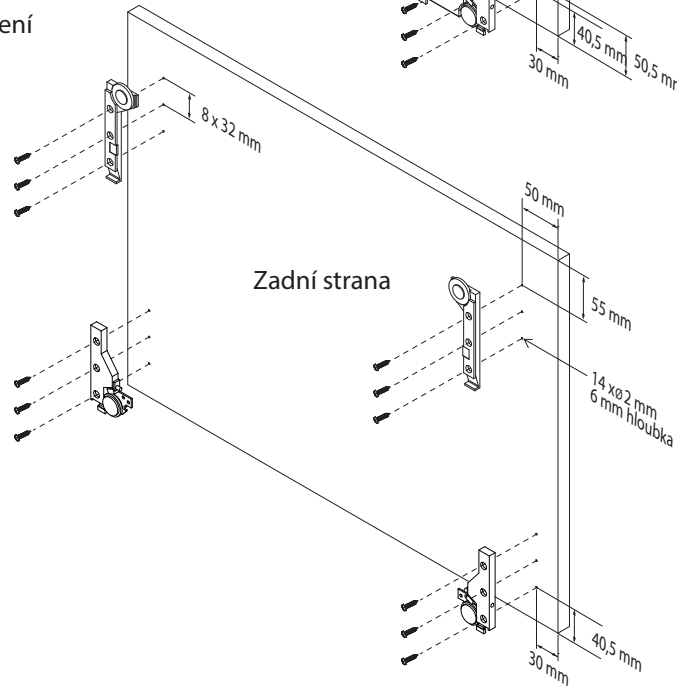

Šířka dveří = max. B/2

Výška dveří = výška modulu

Posuvné dveře bez tlumení

Šířka dveří = max. B/2

Výška dveří = výška modulu

9

Police

10